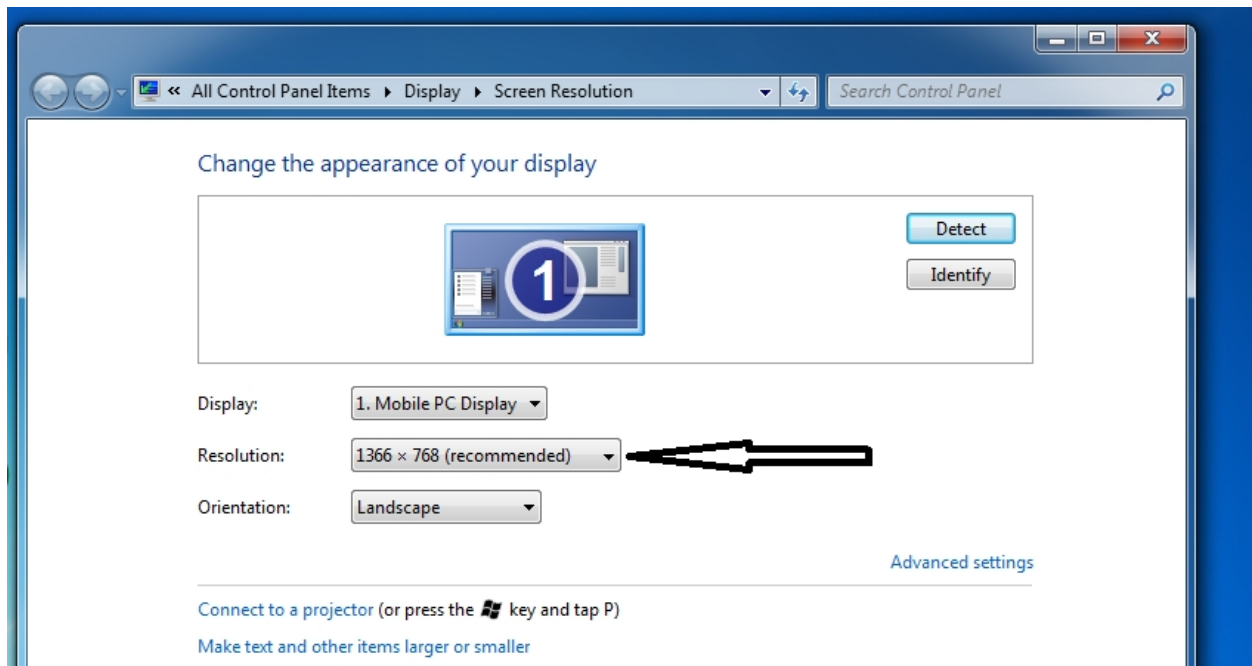

راهنمایی تنظیمات صفحه نمایش

بر روی صفحه در یک محل خالی راست کلیک نمایید تا پنجره زیر باز شود

حال در این منوی باز شو گزینه **Screen Resolution** را انتخاب نمایید

در صورت انتخاب صحیح پنجره ای مانند زیر برای شما نمایان میگردد

حال ب روی منوی کرکره ای **Resolution** کلیک نمایید

تا این منو باز گردد حال شما میتوانید از این نوار با لغزاندن موس تنظیمات خود را انتخاب نمایید  
تنظیمات در نظر گرفته شده برای این سامانه **768\*1366** میباشد