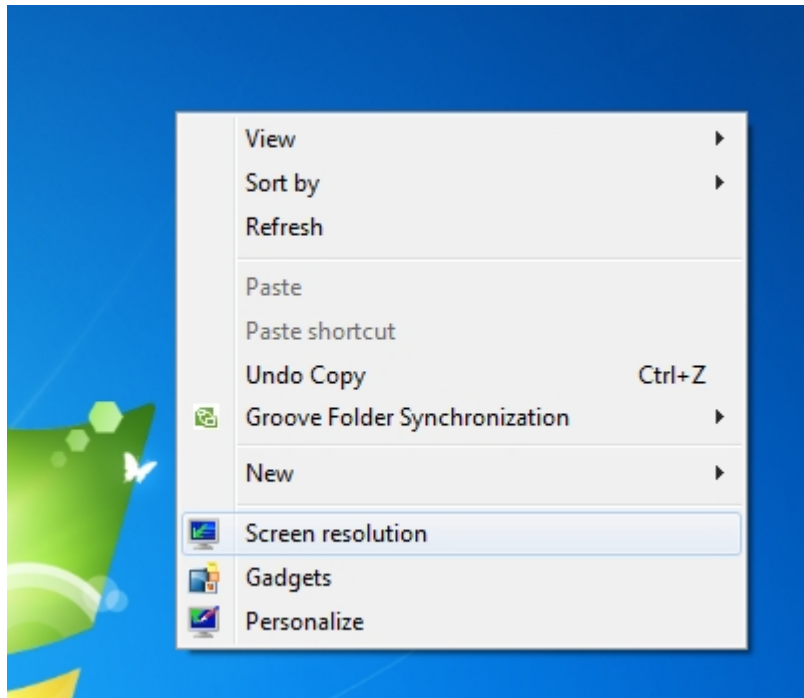

راهنمایی تنظیمات صفحه نمایش

بر روی صفحه در یک محل خالی راست کلیک نمایید تا پنجره زیر باز شود

حال در این منوی باز شو گزینه **Screen Resolution** را انتخاب نمایید

در صورت انتخاب صحیح پنجره ای مانند زیر برای شما نمایان میگردد